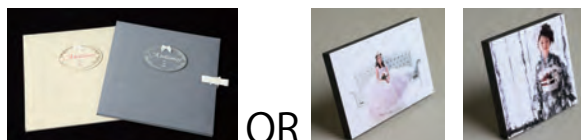

# バースディプラン

A プラン・・・・・・・・・・ ~~¥16,800~~ → (平日) ¥ 13,000

六切紙台紙 (1ポーズ) OR フォトブロックL

ご購入いただいた写真のデータ

撮影衣装

OR

B プラン・・・・・・・・・・ ~~¥24,800~~ → (平日) ¥ 21,000

六切紙台紙 (2ポーズ) OR フォトブロックLx2

ご購入いただいた写真のデータ

撮影衣装

OR

C プラン・・・・・・・・・・ ~~¥32,800~~ → (平日) ¥ 29,000

六切紙台紙 (3ポーズ) フォトブロックL

ご購入いただいた写真のデータ

撮影衣装

D プラン・・・・・・・・・・ ~~¥40,800~~ → (平日) ¥ 37,000